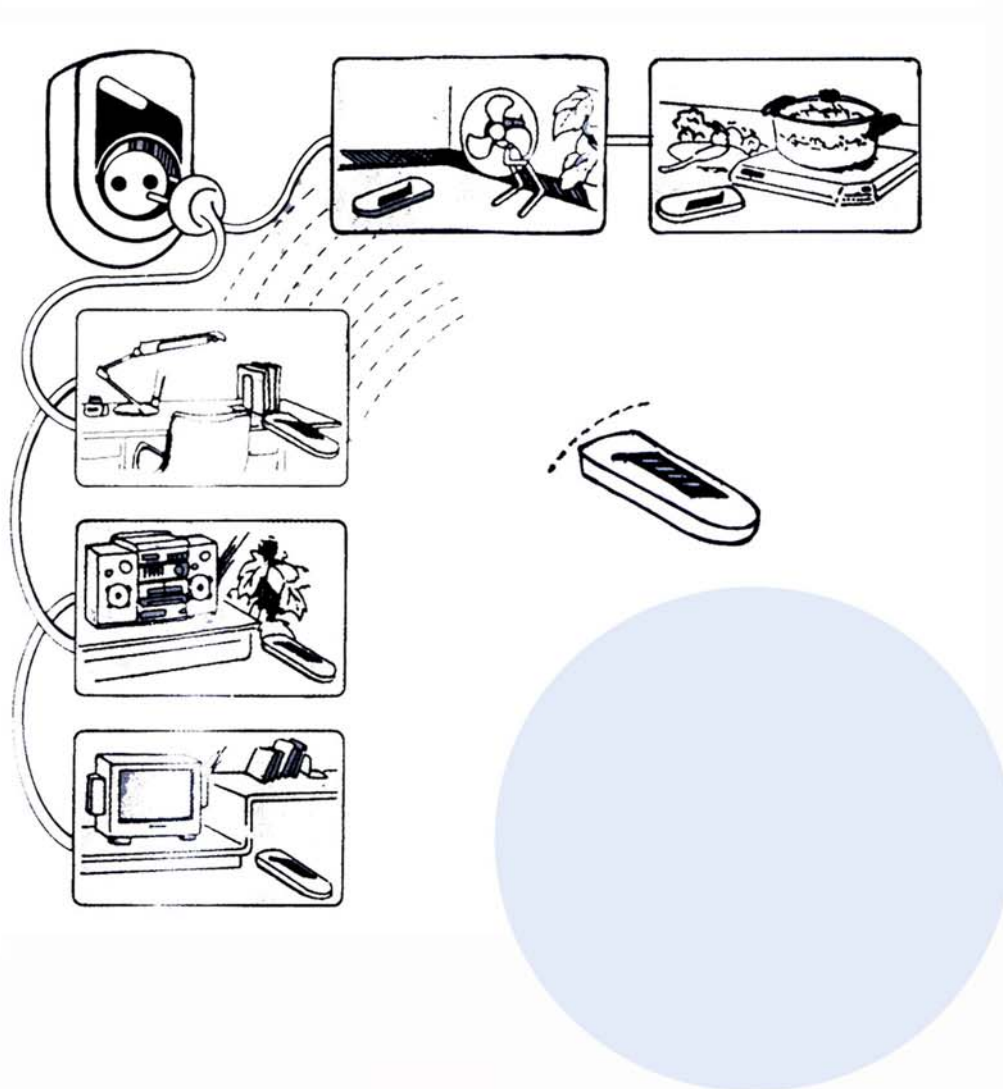

Conecte a la red la unidad REMOTE CONTROL y mediante el mando a distancia controle la posición ON/OFF del equipo eléctrico que desee.

Consulte previamente las instrucciones del fabricante del aparato eléctrico a conectar.

Máximo alcance en línea recta 30 mts.

20.000 códigos diferentes de seguridad

Funcionamiento con una pila de 12V

Incluye interruptor luminoso para su localización en la oscuridad

En caso de interruptor sobrecargado, la luz indicadora se apaga.

Posibilidad de cambiar el fusible.

Conectar na unidade REMOTE CONTROL na red e com o controle remoto controle na posição ON/OFF do equipo elétrico. Consultar préviamente nas instruções do fabricante do equipo a ligar.

Máximo alcance em linha reta 30 mts.

20.000 códigos vários da segurança. Função com pilhas de 12V

Tem interruptor luminoso para sua localização na escuridade.

Si no interruptor está sobrecargado, na luz se apaga.

Posibilidade de substituição do fusível.

Ref. 521105 BR

84 25496 521105

Importado por:
Bricolux Ibérica S.A
Pol.Ind.Paúles.Parcela 68
22400 Monzón - Huesca
España - Espanha
CIF A-22.165.658

Producto de China / Produto na China

Este producto tiene una garantía de 2 años desde la fecha de compra para cualquier defecto de fabricación.
Este produto tem uma garantia de 2 anos da data da compra para todo ou defeito da manufatura.