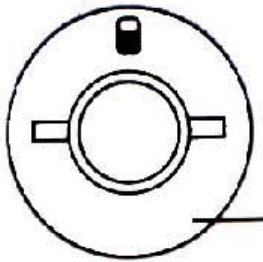

## INSTALACIÓN:

- 1.- Coloque el casquillo regulador entre el casquillo normal y la bombilla.
- 2.- Apretando el botón del mando a distancia, la luz irá disminuyendo de intensidad hasta apagarse y luego volviendo a aumentar.

## INSTALLATION:

- 1.- Placer la douille de régulation entre la douille normale et l'ampoule.
- 2.- En serrant le bouton de commande à distance, la lumière diminuera d'intensité jusqu'à ce qu'elle s'éteigne et augmentera à nouveau son intensité.

## INSTALAÇÃO:

- 1.- Colocar a casquilho regulador entre o casquilho normal e a lâmpada.
- 2.- Para diminuir a intensidade da luz até se apagar e voltar a subir a intensidade, apertar o botão da comando a distância.