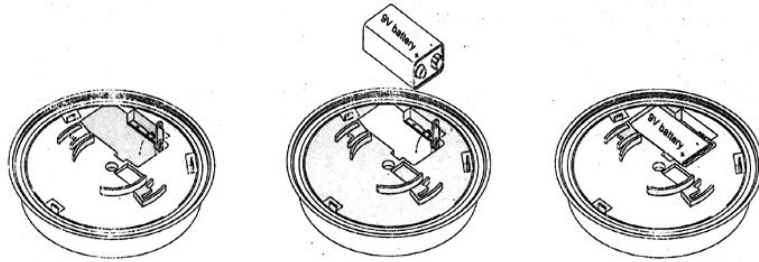

# DETECTOR DE HUMOS FOTOELECTRICO ALARME FOTOELÉTRICA DO FUMOS

Este producto detecta incendios previamente a que se produzca la llama, como por ejemplo cigarrillos en las habitaciones o en la ropa de cama. Este producto cumple con la norma standard ISO/DIS 12239.  
En el interior encontrará el manual de instrucciones. Por su seguridad, instale un detector en cada habitación de su casa.

#### Características técnicas.

Funciona con una pila DC 9V  
Corriente estática < 9uA  
Corriente de la alarma: 10ma-20mA  
Sonoridad de la alarma > 85 db (3m)  
Voltaje de la alarma: 5.5V-6.2V

Nunca use agua, limpiadores o disolventes para limpiar su alarma sin desconectar previamente la unidad detector.  
Limpie la unidad, al menos una vez al mes.  
En caso de incendio, llame inmediatamente al servicio de bomberos. Los detectores de humo no son un seguro y no pueden prevenir o extinguir los incendios, ni son un sustituto de los seguros de la propiedad o de vida.

Este produto descobre fogos previamente para que a chama aconteça, eu como por exemplo cigarros nos quartos ou nas roupas de cama. Este produto cumple a norma standard ISO/DIS 12239.  
No interior achará o manual de instruções. Para sua segurança, instale um detector em cada quarto da sua casa.